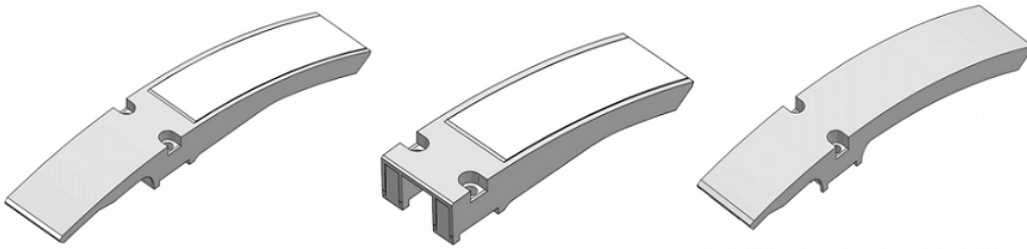

Мы производим альтернативные Сегменты Vectra* для MAN Roland.
 Согласно потребительским требованиям, мы можем произвести наши сегменты с
 или без стальной инкрустации.

Каталожный номер	Описание, размеры	Артикул для заказа
	Vectra segment 239x46 мм	028-027
	Vectra segment 249x46 мм	028-017
16.20440-0557	vectra segment 190,5x45,7 мм	028-030
16.20440-0573	vectra segment without inlay 261x46 мм	028-008
16.20440-0576 L	vectra segment 241x13 мм, левый	028-011 1
16.20440-0576 R	vectra segment 241x13 мм, правый	028-012
16.20440-0586 v	vectra segment 94x45,7 мм	028-024 1
16.20440-0586	vectra segment 94x13 мм, small левый	028-025
16.20440-0586	vectra segment 94x13 мм, small правый	028-026
16.20440-0587 v	vectra segment 197,5x13 мм левый	028-031 1
16.20440-0587	vectra segment 197,5x13 мм правый	028-032
16.20440-0654	vectra segment 197,5x46 мм	028-038
16.20440-0679 L	vectra segment 155x13 мм small левый	028-022 1
16.20440-0679 R	vectra segment 155x13 мм small правый	028-023 1
16.20440-0680 L	vectra segment 249x13 мм small левый	028-018 1
16.20440-0680 R	vectra segment 249x13 мм small правый	028-019 1
16.20440-0709 L	vectra segment 182x13 мм, small левый	028-013 1
16.20440-0709 R	vectra segment 182x13 мм, small правый	028-014 1
16.20440-0763	vectra segment 261x46 мм с инкрустацией	028-007
16.20440-0764	vectra segment 158x46 мм с инкрустацией	028-006
16.20440-0769 L	vectra segment small 261x13 мм, левый	028-005 1
16.20440-0769 R	vectra segment 261x13 мм, small правый	028-009 1
16.20440-0805 L	vectra segment 222x13 мм, small левый	028-042 1
16.20440-0805 R	vectra segment 222x13 мм, small правый	028-043 1

16.20440-0813 L	vectra segment 239x13 мм, левый	028-028 1
16.20440-0813 R	vectra segment 239x13 мм правый	028-029
16.20440-0838	vectra segment 249x46 мм с инкрустацией	028-002
16.20440-0839	vectra segment 154x46 мм с инкрустацией	028-003
16.20440-0853	vectra segment 239x46 мм с инкрустацией	028-015
16.20440-0854	vectra segment 147x46 мм с инкрустацией	028-016